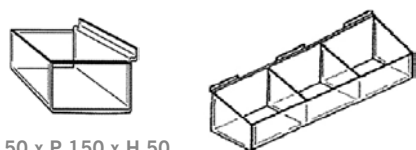

SERI LAME - Les Accessoires

TABLETTES ET BRAS PORTEURS

L 500 x P 150
L 500 x P 250
L 500 x P 400

L 260 x P 250 x H 45

L 495 x P 320 x H 45

L 800 x P 230 mm

L 200 et 300 mm

25 x 10 x L 310 mm

BOX PANNIÈRES

L 140 x P 130 x H 85
L 140 x P 225 x H 85
L 140 x P 325 x H 85

L 140 x P 160 x H 85

L 140 x P 220 x H 85

L 290x P 340 x H 90

L 550x P 340 x H 90

BOITES

L 150 x P 150 x H 50
L 400 x P 130 x H 50
L 450 x P 150 x H 50

PORTES AFFICHES

A3, A4, A5 portrait

A3, A4, A5 paysage

BROCHES

Diam 6 mm
L 42 mm

Diam 6 mm
L 150 mm

Diam 6 mm
L 150 mm

L 50 mm
L 100 mm
L 150 mm

L 50 mm
L 100 mm
L 150 mm