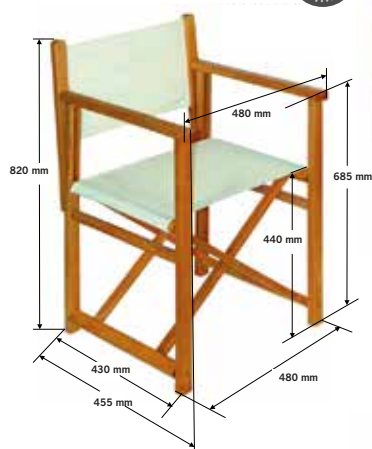

PERSONNALISABLES

FABRICATION EUROPE

Composez VOTRE FAUTEUIL.

Toile

Chassis

<p>Coloris Toile 320gr 50% coton 50% polyester</p> <p>Noir 186c 166c 2757c</p> <p>123c 3302c 381c écreu</p> <p>ou 100% polyester blanc 240 g pour impression numérique</p> <p>Blanc</p>	<p>Lasure ou peinture en option</p> <p>Farbos Orange Ballentin</p> <p>Eucalyptus Noir Blanc</p>
---	---

SECTION DES BOIS : 35/20 mm
CHARGE MAXI ADMISSIBLE : 90/100 kg
POIDS : 4,5 kg environ
TOILE AMOVIBLE

**Toile personnalisable,
Hêtre premier choix.**

BALEAR

NGC F BALEAR + toile + chassis

Quantité
50
mini

Option
porte canette

BESKID

NGC F BESKID + toile + chassis

Quantité
50
mini

Version ROCKING CHAIR

BALEAR ou BESKID en version Rocking Chair

NGC F BALEAR RC + toile + chassis
NGC F BESKID RC + toile + chassis

Quantité
100
mini

Tabouret FISHERMAN

Dimension à plat 36 x 34 x 37 cm

NGC T FISHERMAN + toile + chassis

Quantité
50
mini