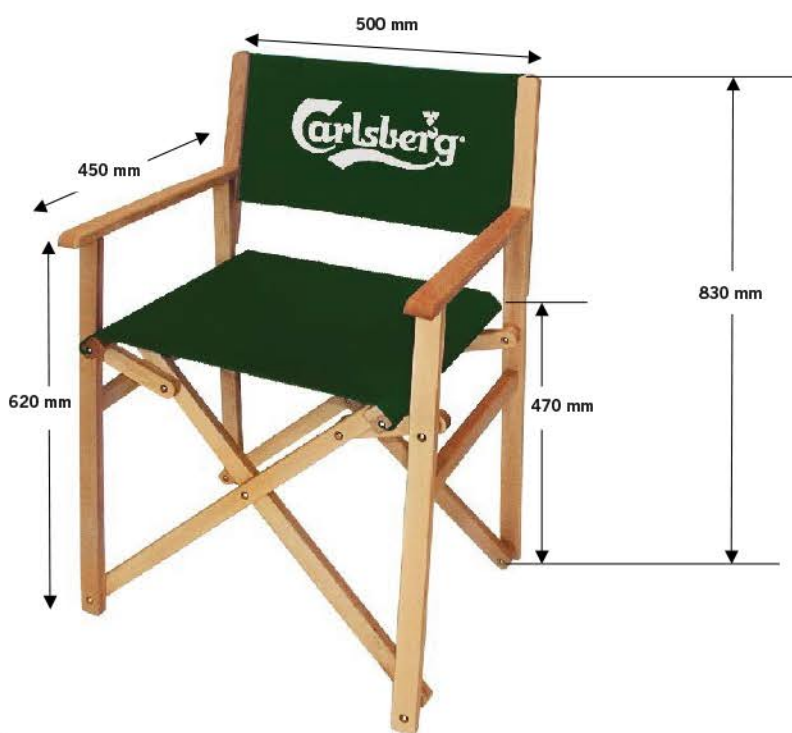

**GAMME
OUTDOOR**

FABRICATION EUROPE

FAUTEUIL METTEUR EN SCÈNE

Toile personnalisable, Hêtre premier choix

COMPOSEZ VOTRE FAUTEUIL.

Toile

Coloris Toile 320gr

50% coton 50% polyester

SECTION DES BOIS : 35/20 mm
CHARGE MAXI ADMISSIBLE : 90/100 kg
POIDS : 4,5 kg environ
TOILE AMOVIBLE

BALEAR

NGC F BALEAR + toile + chassis

Quantité
50
mini

Option
porte canette

BESKID

NGC F BESKID + toile + chassis

Quantité
50
mini

Version ROCKING CHAIR

BALEAR ou BESKID en version Rocking Chair

NGC F BALEAR RC + toile + chassis

NGC F BESKID RC + toile + chassis

Quantité
100
mini

Tabouret FISHERMAN

Dimension à plat 36 x 34 x 37 cm