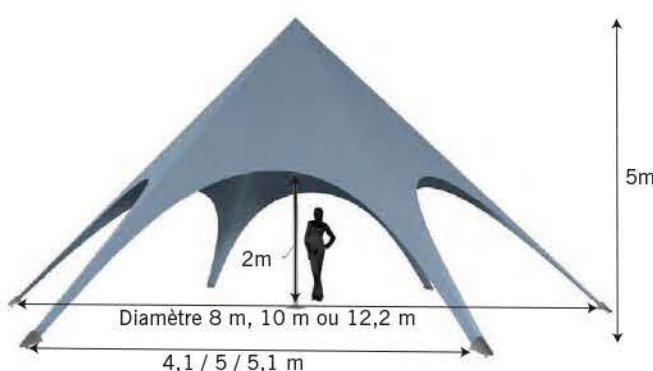

**GAMME
OUTDOOR**

FABRICATION EUROPE

**TENTES SPECIALES
PERSONNALISABLES**

Quantité
1
mini

TENTE ETOILE

NGC T ETOILE + dimension

Mat central 5,00m
Aluminium
Toile polyester 260gr personnalisable
Ouverture par manivelle

TENTE DOME

NGC T DOME+ dimension

Structure Aluminium
Toile polyester 260gr

3 dimensions
diam 5,10m / haut 3,80m
diam 7,50m / haut 4,62m
diam 10,50m / haut 5,95m

Standard et Options

Options Cotés : Ouvertures possibles

TENTE BOUCLIER

NGC T BOUCLIER + dimension

Structure en Tube inoxydable

2 tailles disponibles

m² 17m²

m² 26m²

4,14m

5,18m

3,35m

3,6m

2,40m

2,4m