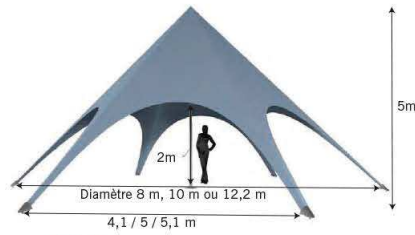

**GAMME  
OUTDOOR**

FABRICATION EUROPE

**TENTES SPECIALES  
PERSONNALISABLES**

Quantité  
**1**  
mini

**TENTE ETOILE**

NGC T ETOILE + dimension

Mat central 5,00m  
Aluminium  
Toile polyester 260gr personnalisable  
Ouverture par manivelle

**TENTE DOME**

NGC T DOME + dimension

Structure Aluminium  
Toile polyester 260gr

3 dimensions  
diam 5,10m / haut 3,80m  
diam 7,50m / haut 4,62m  
diam 10,50m / haut 5,95m

**TENTE BOUCLIER**

NGC T BOUCLIER + dimension

Structure en Tube inoxydable

2 tailles disponibles

	17m <sup>2</sup>		26m <sup>2</sup>
	4,14m		5,18m
	3,35m		3,6m
	2,40m		2,4m