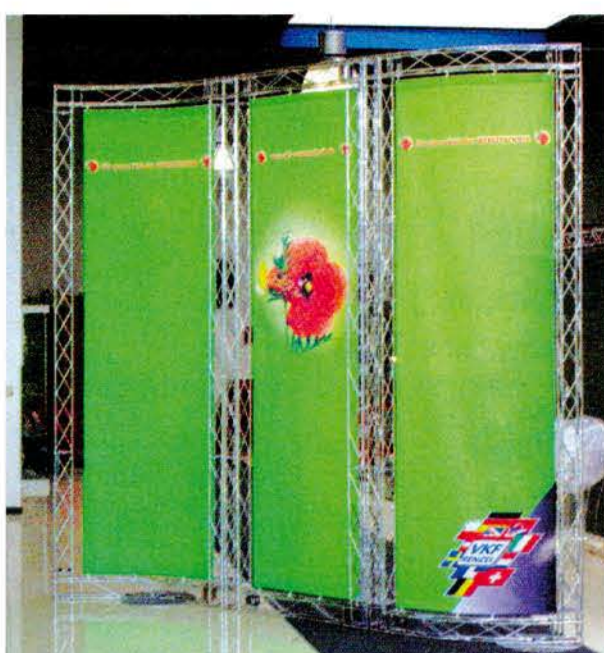

VKF - QUATRO

MODULABLE - LEGER - FACILE

Structure aluminium pour Stand - Espace de vente - Show Room

Structure en aluminium quatro modulable permettant de composer des ensembles et de tendre des bâches stretch grand format.

Plusieurs longueurs de profils aluminium et gamme d'accessoires complète.

Idéal pour la décoration intérieure d'une surface de vente ou une structure de stand.

COMPOSEZ À L'INFINI...grâce à nos pièces détachées.

EL PLA 074

PROFIL QUATRO

L200 / L 500 / L 700 / L 1000 / L 1500 / L 2000

Assemblage vis et écrous fournis

Tubes D13 mm

Format : 118 x 118 mm

EL PLA 902

PROFIL QUATRO CINTRÉ