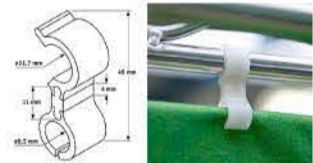

1/8 pour D2000 mm

1/8 pour D4000 mm

Assemblage vis et écrous fournis

Tubes D13 mm

Format : 118 x 118 mm

PIECES DE LIAISON QUATRO

Attache d'angle 4 raccords
EL PLA 271

Attache d'angle 5 raccords
EL PLA 054

Attache en T 3 raccords
EL PLA 053

Attache en T 4 raccords
EL PLA 161

Attache d'angle 2 raccords
EL PLA 162

Attache d'angle 3 raccords
EL PLA 149

CLIPS PLASTIQUES

Clip support
EL PLA 108

Clip frontal
EL PLA 108

Clip latéral
EL PLA 108

Clip bordure
EL PLA 181

SOCLES

Tube carré
EL PLA 273

Pied rond D450 mm
EL PLA 273

Impression transfert textile en sublimation
ShopCanvas (fond de stand)
EL PLO 934

Confection sur demande : ourlet pour passage jong