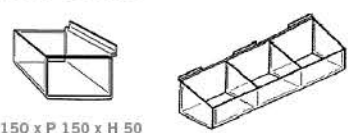

SERI LAME

Profil rainuré en PVC renforcé.
Prépercé, il se fixe directement sur le mur ou sur un châssis.
Système permettant de recevoir de nombreux accessoires.

Profils Rayés (Noir et Gris)
Profils Lisses (Blanc et Bois)

Fixation murale

Fixation sur un châssis

Colonne

Ilots point de vente

Multipl
possibilités
de compositions

Seri Lame - Les Accessoires

TABLETTES ET BRAS PORTEURS

L 500 x P 150 L 500 x P 250 L 500 x P 400 L 260 x P 250 x H 45 L 495 x P 320 x H 45 L 800 x P 230 mm L 200 et 300 mm 25 x 10 x L 310 mm

BOX PANNIÈRES

L 140 x P 130 x H 85 L 140 x P 160 x H 85 L 140 x P 220 x H 85 L 290x P 340 x H 90 L 550x P 340 x H 90

BOITES

L 150 x P 150 x H 50 L 400 x P 130 x H 50 L 450 x P 150 x H 50

PORTES AFFICHES

A3, A4, A5 portrait A3, A4, A5 paysage