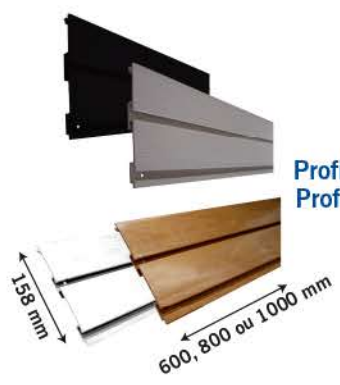

SERI LAME

Profil rainuré en PVC renforcé.
Prépercé, il se fixe directement sur le mur ou sur un châssis.
Système permettant de recevoir de nombreux accessoires.

Profils Rayés (Noir et Gris)
Profils Lisses (Blanc et Bois)

Fixation murale

Fixation sur un châssis

Colonne

Ilots point de vente

Multipl
possibilités
de compositions

Seri Lame - Les Accessoires

TABLETTES ET BRAS PORTEURS

L 500 x P 150 L 500 x P 250 L 500 x P 400 L 260 x P 250 x H 45 L 495 x P 320 x H 45 L 800 x P 230 mm L 200 et 300 mm 25 x 10 x L 310 mm

BOX PANNIÈRES

L 140 x P 130 x H 85 L 140 x P 160 x H 85 L 140 x P 220 x H 85 L 290x P 340 x H 90 L 550x P 340 x H 90

BOITES

L 150 x P 150 x H 50 L 400 x P 130 x H 50 L 450 x P 150 x H 50

PORTES AFFICHES

A3, A4, A5 portrait A3, A4, A5 paysage

BROCHES

Diam 6 mm L 42 mm Diam 6 mm L 150 mm Diam 6 mm L 150 mm L 50 mm L 100 mm L 150 mm L 50 mm L 100 mm L 150 mm

ARTICLES LIÉS

CONSTRUISEZ VOS CHÂSSIS AVEC NOTRE GAMME SERI CONSTRUCT.

NOMBREUX AUTRES PRODUITS DERIVÉS DANS NOTRE CATALOGUE.