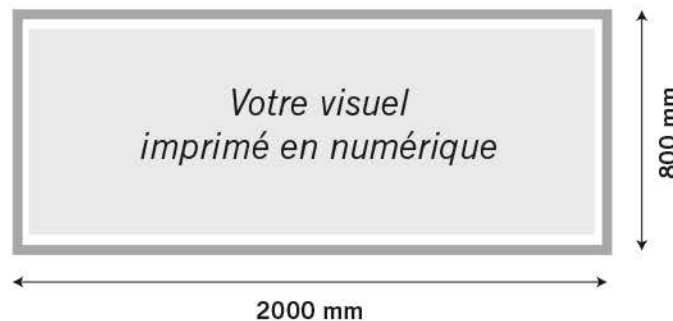

NEW

SEPTEMBRE 2016 / NL 122

**GAMME
OUTDOOR**

FABRICATION EUROPE

SERI NOVA

PERSONNALISABLE

Quantité
1
mini

2 m x 80 cm

Autres formats sur demande.

- Système mobile en tubes carrés alu pour un assemblage facilité.
- Support de banderole avec connecteur en plastique et système de charnière.
- Montage à l'aide d'un marteau en plastique compris dans la fourniture.
- Possibilité de fixer le système au sol à l'aide de piquets de longueur 300 mm.
- Dimensions tube carré : 25 x 25 mm (l x h), Epaisseur : 1,5mm.
- Visuel imprimé en numérique sur bâche.