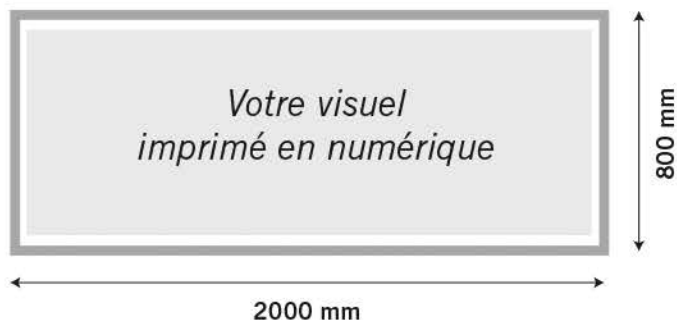

**GAMME
OUTDOOR**

FABRICATION EUROPE

SERI NOVA

PERSONNALISABLES

Quantité
1
mini

2 m x 80 cm

Autres formats sur demande.

- Système mobile en tubes carrés alu pour un assemblage facilité.
- Support de banderole avec connecteur en plastique et système de charnière.
- Montage à l'aide d'un marteau en plastique compris dans la fourniture.
- Possibilité de fixer le système au sol à l'aide de piquets de longueur 300 mm.
- Dimensions tube carré : 30 x 30 mm (l x h), Epaisseur : 1,5mm.
- Visuel imprimé en numérique sur bâche.