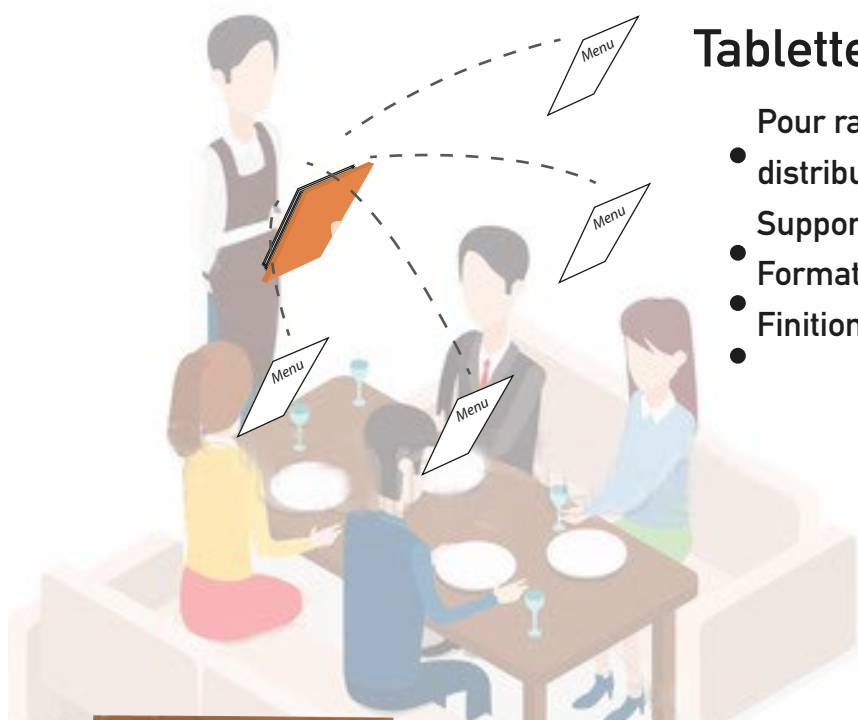

NOUVEAU

PLANCHE DU SERVEUR

pour MENU papier à usage unique

Communiquez utile pour le CHR

Tablette bois avec pince ressort

- Pour rassembler Menus ou documents papier distribués par le personnel de service
- Support bois personnalisable
- Format A4 (ou autre sur demande)
- Finitions bois, lasure, teinte... (à définir ensemble)