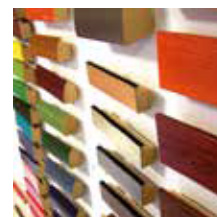

Ardoise Encadrée

REF : SERI 01 002

■ IMPRESSION :

Sérigraphie ou Numérique
de 1 à 6 couleurs ou quadri
Finition ardoisine traditionnelle
ou type "Velleda"
Noir couleur ou blanc

■ FORMAT :

300 x 400 mm / 400 x 600 mm
(autres formats possible)

■ OPTION :

Attache dos

■ MATIERE :

MDF 3 mm

■ MOULURE :

Standard : 25 x 15 mm
Eco : 15 x 12 mm
Spécial : sur demande
Large choix de couleurs et teintes

■ EMBALLAGE :

Film rétracté individuel
ou étui carton

■ QUANTITÉ MINI :

A partir de 50 p

■ ORIGINE :

France

Moulures au choix

Attache dos