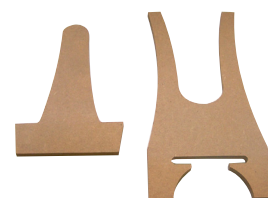

Chevalets Trepied

REF : SERI 05 003

- **MATIERE :**
MDF 6 mm
- **FORMAT :**
A4 - A5
autres formats possibles
- **IMPRESSION :**
Sérigraphie ou Numérique
de 1 à 6 couleurs ou quadri
- **OPTION :**
Ardoise à poser
- **EMBALLAGE :**
Sachet plastic
ou carton par kit
- **QUANTITÉ MINI :**
200 p
- **ORIGINE :**
France

**ARDOISE
ou PVC**