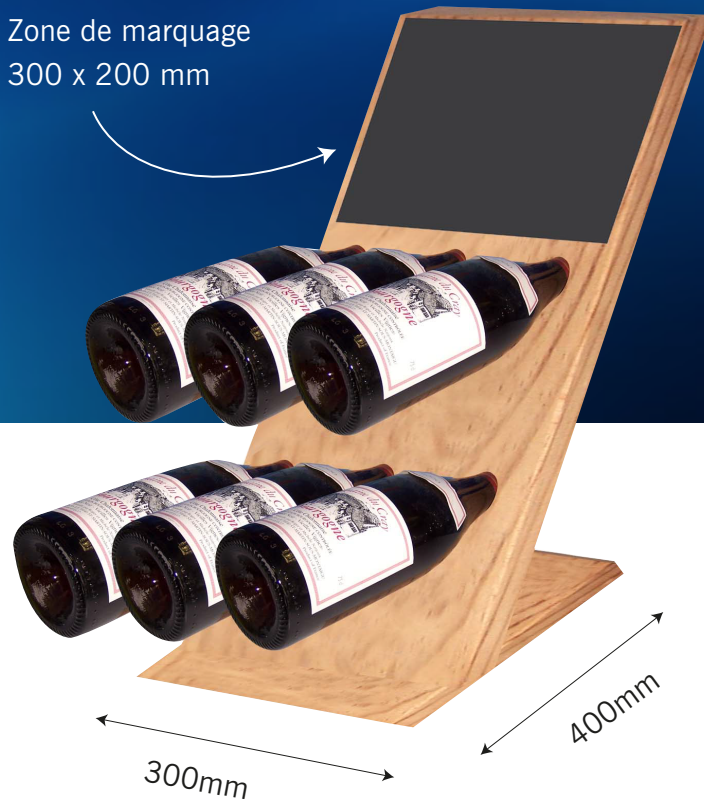

# Présentoir 6 Bouteilles

REF : SERI 15 006 01

Zone de marquage  
300 x 200 mm

- **IMPRESSION :**  
Sérigraphie ou Numérique  
de 1 à 6 couleurs ou quadri  
Finition ardoisine traditionnelle  
ou type «Velleda»  
Noir, couleur ou blanc
- **FORMAT :**  
300 x 400 x H630 mm  
Zone de marquage A4
- **MATIERE :**  
MDF
- **EMBALLAGE :**  
Caisse carton individuel
- **QUANTITÉ MINI :**  
25 p
- **ORIGINE :**  
France