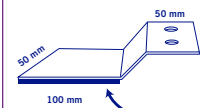

Stop Rayon - Les Basiques

STOP RAYON PIED CHARLOT

Ref : SERI 12 001

- Pied injecté transparent + carte PVC 30/100.
- Format 100 x 100 mm ou autre sur demande
- Marquage possible en sérigraphie de 1 à 6 couleurs ou quadri ou impression numérique directe.
- Platine magnétique + clips de fixation

ACCESSOIRES

PR ZUB 075
CLIPS DE FIXATION

FS 010
PLATINE MAGNÉTIQUE

STOP RAYON WIPPER

Ref : SERI 12 002

- Carte PVC 20/100.
- Format 80 x 80 / 100 x 100 mm ou autre sur demande
- Marquage possible en sérigraphie de 1 à 6 couleurs ou quadri ou impression numérique directe.
- Découpe forme.
- Languette PVC ou Aluminium à glisser dans le porte étiquette.