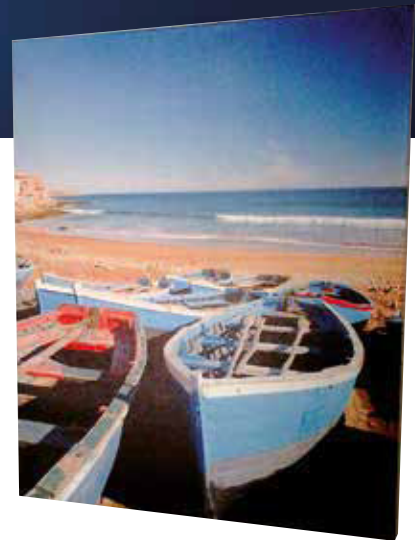

Tableau Toile Canva Tendue

REF : SERI 18 006

■ IMPRESSION :

Numérique

■ FORMAT :

300 x 300 mm / 500 x 500 mm
400 x 600 mm / 500 x 700 mm
1000 x 1000 mm / A4, A3, A2, A1
+ autres

■ OPTION :

Attache dos
Chassis bois arrière