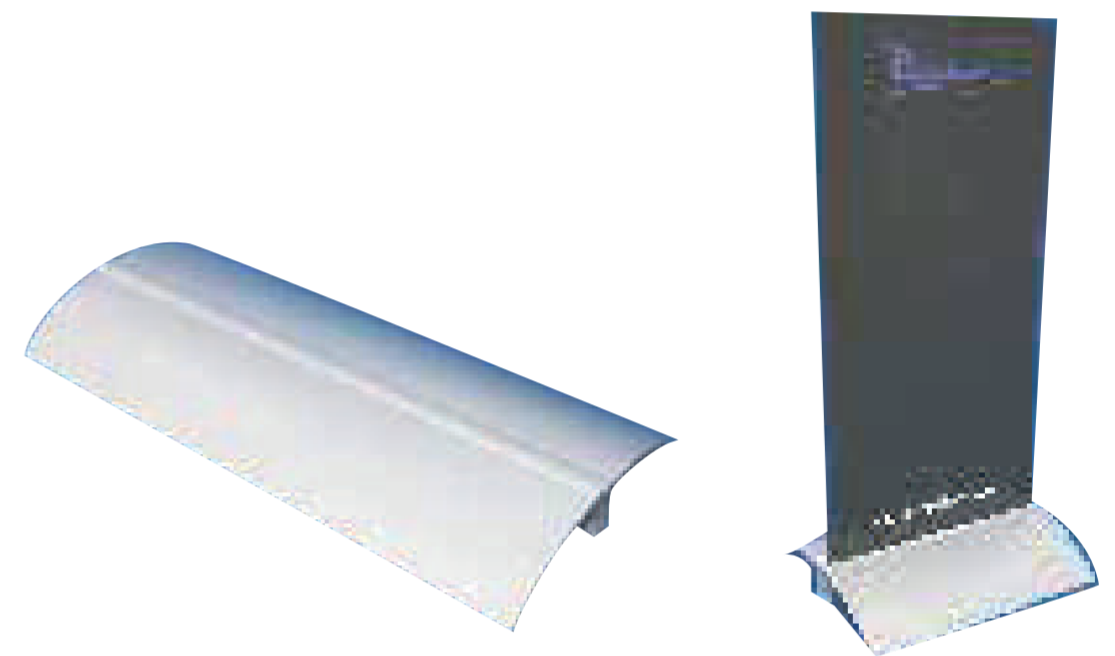

# Chevalet socle bombé ALU

- Zone imprimable 105 x 150 mm
- Zone cachée dans rainure H8 mm
- Zone vue 105 x 142 mm

Ardoise

- Zone imprimable 70 x 18 mm
- Zone vue 105 x 30 mm

Socle