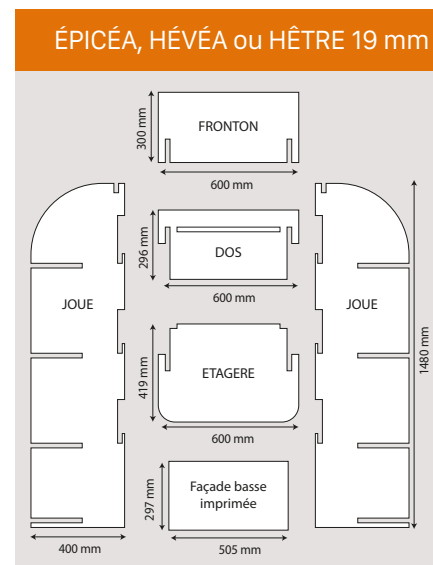

Gamme PREMIUM

PLV DURABLE
Eco Conception
en matériaux naturels

PLV CIRCULAIRE
Réutilisable, pour plusieurs OPE commerciales
Bandeau interchangeable

SIMPLICITE
Montage mécanique sans outils

TRANSPORT FACILE
Stockage à plat
pour un coût transport simple et optimisé