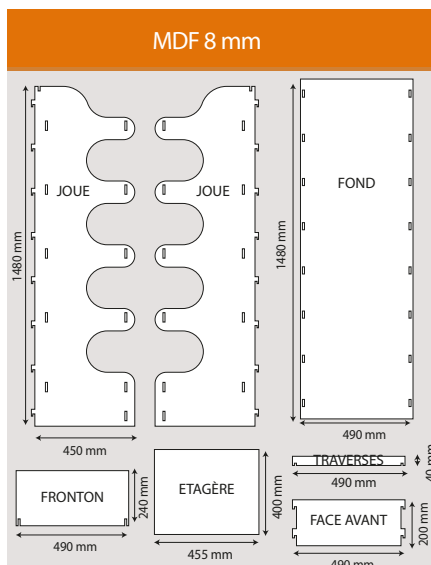

Gamme ECONOMIQUE