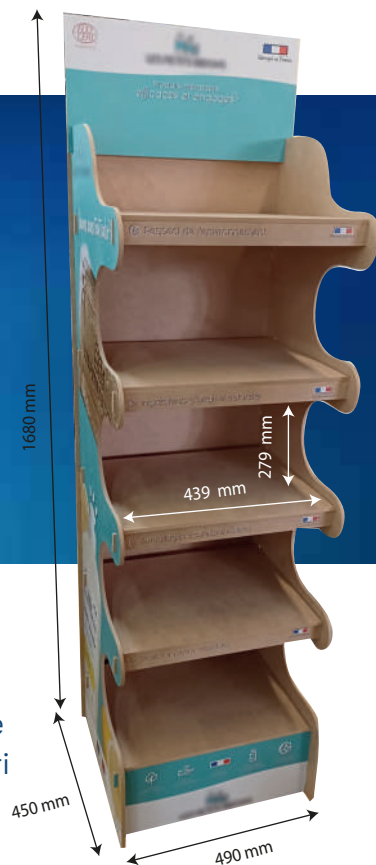

# Présentoir de Sol en Bois

**NEW**

Wood  
Display

- **IMPRESSION :**  
Sérigraphie ou Numérique  
de 1 à 6 couleurs ou quadri
- **FORMAT :**  
Sur demande
- **OPTION :**  
Fronton à usiner sur le haut  
Fil cintré bordure étagères
- **MATIERE :**  
MDF 8 mm  
Epicéa, Hévéa, Hêtre 19 mm
- **EMBALLAGE :**  
Carton individuel
- **ORIGINE :**  
France