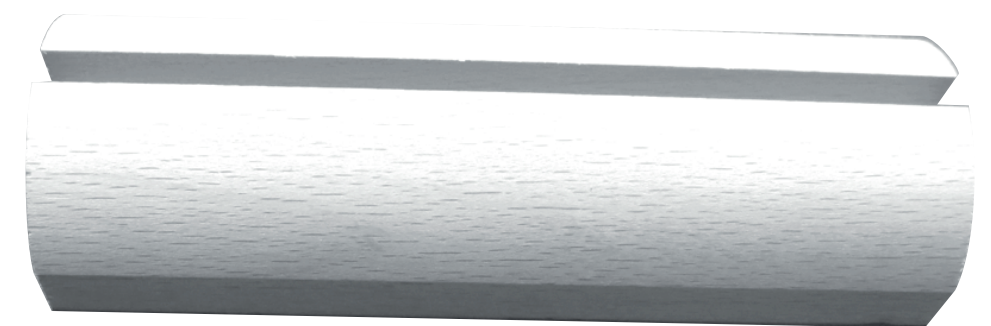

Chevalet socle 1/2 lune

Chevalet ardoise porte menu

- Zone imprimable 140 x 116 mm
- Zone cachée dans rainure H15 mm
- Zone vue 140 x 101 mm

Ardoise
(vue 2 faces)

Socle
(sans marquage)